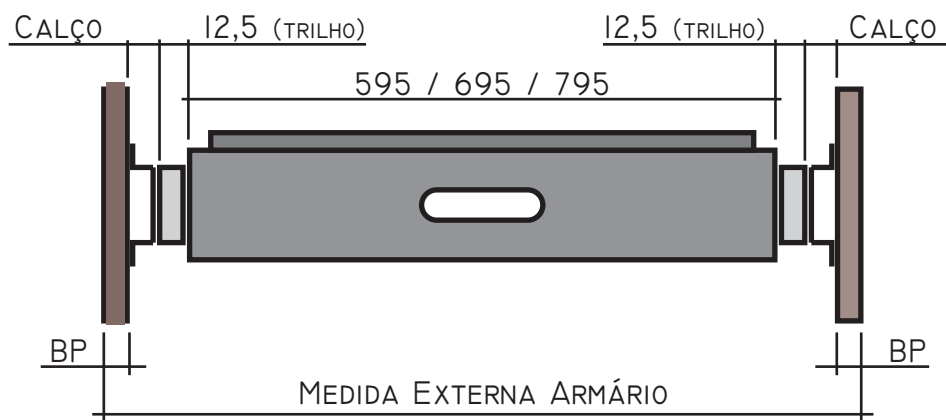

Gaveta Pasta Suspensa para armário

	MEDIDA EXTERNA	CÓDIGO	DESCRIÇÃO
BP 18MM CALÇO 22	900	U40.XXX.01	GAVETA PS. 795x410x95MM
	800	U40.XXX.01	GAVETA PS. 695x410x95MM
	700	U40.XXX.01	GAVETA PS. 595x410x95MM
BP 15MM CALÇO 25	900	U40.XXX.01	GAVETA PS. 795x410x95MM
	800	U40.XXX.01	GAVETA PS. 695x410x95MM
	700	U40.XXX.01	GAVETA PS. 595x410x95MM

EXEMPLO: (MEDIDA EXTERNA 800 - CALÇO 25 - CALÇO 25) = 750 - (TRILHO 12,5 - TRILHO 12,5) = 725 - (BP 15 - BP 15) = 695MM