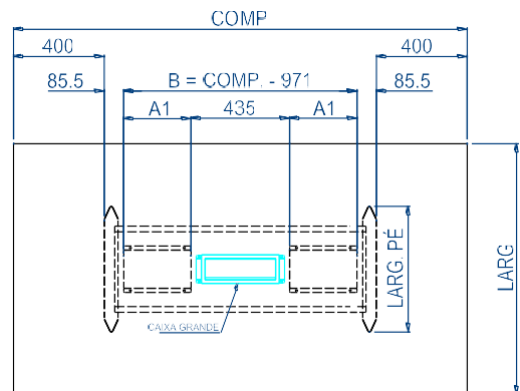

MESA LINHA REUNIÃO

DESCRIÇÃO	CÓDIGO	MEDIDAS (mm) LARGxCOMP - LARG PÉ	PREÇO
 <p>MESA REUNIÃO 2 PÉS (TAMPA PERFURADA) 510-I-538-99-72-00</p>	<p>W5512101 W5527101 W5549915 W5580801 W5512801 W5526801 W5526701 W5512101</p>	<p>1500x3000 - 600mm 900x2000 - 600mm 1000x1600 - 600mm 1000x1800 - 600mm 1200x2400 - 700mm 1200x2400 - 800mm 1200x2000 - 800mm 1500x3000 - 600mm</p>	
 <p>MESA REUNIÃO 2 PÉS (TAMPA LISA) 510-I-538-99-34-00</p>	<p>W5512501 W5523501 W5513101 W5571201 W5526001 W5526401 W5526201 W5571001 W5526501 Z3239501</p>	<p>900x1800 - 500mm 900x2200 - 600mm 900x2500 - 600mm 1000x1800 - 600mm 1000x2000 - 600mm 1200x2000 - 600mm 1200x2400 - 600mm 1200x2800 - 800mm 1400x2500 - 800mm 1400x2700 - 800mm</p>	

DESCRIÇÃO	CÓDIGO	MEDIDAS (mm) LARGxCOMP - LARG PÉ	PREÇO
<p>MESA REUNIÃO 3 PÉS (TAMPA PERFURADA) 510-I-538-52-22-00</p>	<p>W5527301 W5581301 W5527501</p>	<p>1200x3500 - 600mm 1200x3400 - 600mm 1200x4700 - 800mm</p>	
<p>MESA REUNIÃO 3 PÉS (TAMPA LISA) 510-I-538-52-21-00</p>	<p>W5571101 W5523201 W5571301 W5526101 W5537201 W5526601 W5512701 W5513401</p>	<p>900x4200 - 600mm 1000x3400 - 1000mm 1100x3000 - 600mm 1200x3000 - 600mm 1200x3000 - 800mm 1400x4000 - 800mm 1400x4800 - 800mm 1500x4200 - 700mm</p>	

DESCRIÇÃO	CÓDIGO	MEDIDAS (mm) COMP.	PREÇO
 <p>CALHA "U" 510-I-538-56-02-01</p>	Z89227	300mm	
	Z32415	400mm	
	Z32871	500mm	
	Z89055	600mm	
	Z89228	700mm	
	Z89522	900mm	
	Z32406	1000mm	
 <p>CALHA "J" 510-I-538-56-08-01</p>	Z32B33	530mm	
	Z32410	720mm	
	Z32401	1100mm	
	Z32478	1220mm	
 <p>CAIXA DE TOMADA 136X136mm (2 TOMADA + 2 RJ) 850-I-096-51-00-00</p>	129.006	136x136	
 <p>CAIXA DE TOMADA 136x202 (3 TOMADA + 2 RJ) 850-I-096-50-00-00</p>	129.007	136x202	
 <p>CAIXA DE TOMADA 136x344 (4 TOMADA + 4RJ) 850-I-096-52-00-00</p>	129.008	136x344	