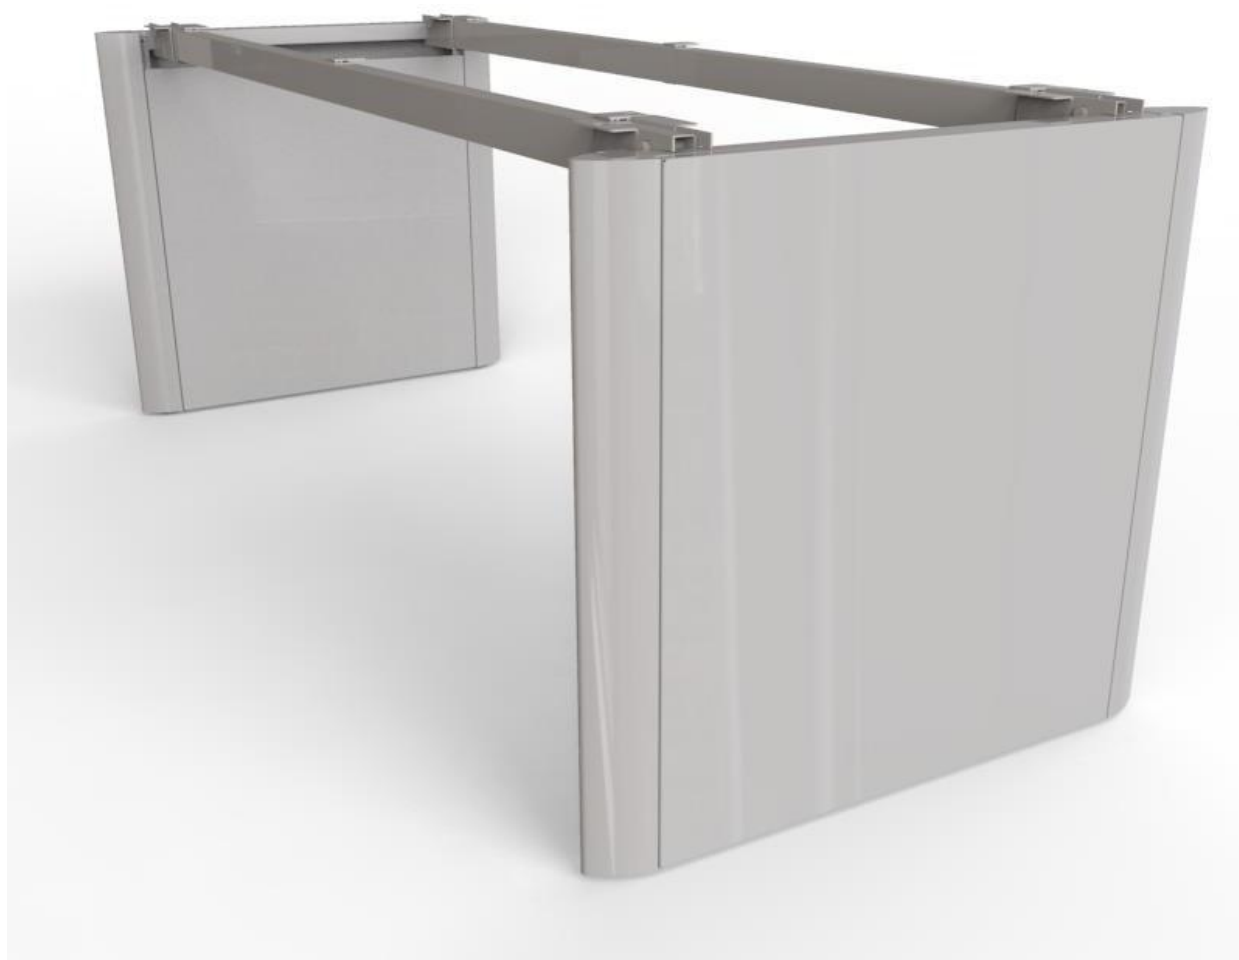

MESA LINHA REUNIÃO

DESCRIÇÃO	CÓDIGO	MEDIDAS (mm) LARGxCOMP - LARG PÉ	PREÇO
 <p>MESA REUNIÃO 2 PÉS (TAMPA PERFURADA) 510-I-538-99-72-00</p>	<p>W5512101 W5527101 W5549915 W5580801 W5512801 W5526801 W5526701 W5512101</p>	<p>1500x3000 - 600mm 900x2000 - 600mm 1000x1600 - 600mm 1000x1800 - 600mm 1200x2400 - 700mm 1200x2400 - 800mm 1200x2000 - 800mm 1500x3000 - 600mm</p>	
 <p>MESA REUNIÃO 2 PÉS (TAMPA LISA) 510-I-538-99-34-00</p>	<p>W5512501 W5523501 W5513101 W5571201 W5526001 W5526401 W5526201 W5571001 W5526501 Z3239501</p>	<p>900x1800 - 500mm 900x2200 - 600mm 900x2500 - 600mm 1000x1800 - 600mm 1000x2000 - 600mm 1200x2000 - 600mm 1200x2400 - 600mm 1200x2800 - 800mm 1400x2500 - 800mm 1400x2700 - 800mm</p>	

DESCRIÇÃO	CÓDIGO	MEDIDAS (mm) LARGxCOMP - LARG PÉ	PREÇO
<p>MESA REUNIÃO 3 PÉS (TAMPA PERFURADA) 510-I-538-52-22-00</p>	<p>W5527301 W5581301 W5527501</p>	<p>1200x3500 - 600mm 1200x3400 - 600mm 1200x4700 - 800mm</p>	
<p>MESA REUNIÃO 3 PÉS (TAMPA LISA) 510-I-538-52-21-00</p>	<p>W5571101 W5523201 W5571301 W5526101 W5537201 W5526601 W5512701 W5513401</p>	<p>900x4200 - 600mm 1000x3400 - 1000mm 1100x3000 - 600mm 1200x3000 - 600mm 1200x3000 - 800mm 1400x4000 - 800mm 1400x4800 - 800mm 1500x4200 - 700mm</p>	

DESCRIÇÃO	CÓDIGO	MEDIDAS (mm) COMP.	PREÇO
 <p>CALHA "U" 510-I-538-56-02-01</p>	Z89227	300mm	
	Z32415	400mm	
	Z32871	500mm	
	Z89055	600mm	
	Z89228	700mm	
	Z89522	900mm	
	Z32406	1000mm	
 <p>CALHA "J" 510-I-538-56-08-01</p>	Z32B33	530mm	
	Z32410	720mm	
	Z32401	1100mm	
	Z32478	1220mm	
 <p>CAIXA DE TOMADA 136X136mm (2 TOMADA + 2 RJ) 850-I-096-51-00-00</p>	129.006	136x136	
 <p>CAIXA DE TOMADA 136x202 (3 TOMADA + 2 RJ) 850-I-096-50-00-00</p>	129.007	136x202	
 <p>CAIXA DE TOMADA 136x344 (4 TOMADA + 4RJ) 850-I-096-52-00-00</p>	129.008	136x344	