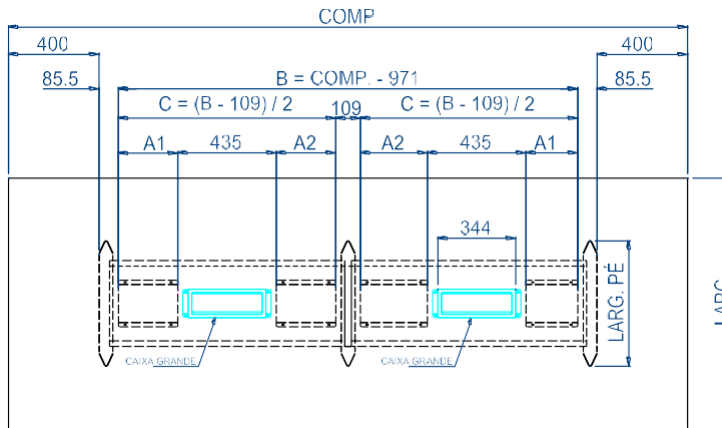

MESA LINHA REUNIÃO

DESCRIÇÃO	CÓDIGO	MEDIDAS (mm) LARGxCOMP - LARG PÉ	PREÇO
 <p>MESA REUNIÃO 2 PÉS (TAMPA PERFURADA) 510-I-538-99-72-00</p>	<p>W5512101 W5527101 W5549915 W5580801 W5512801 W5526801 W5526701 W5512101</p>	<p>1500x3000 - 600mm 900x2000 - 600mm 1000x1600 - 600mm 1000x1800 - 600mm 1200x2400 - 700mm 1200x2400 - 800mm 1200x2000 - 800mm 1500x3000 - 600mm</p>	
 <p>MESA REUNIÃO 2 PÉS (TAMPA LISA) 510-I-538-99-34-00</p>	<p>W5512501 W5523501 W5513101 W5571201 W5526001 W5526401 W5526201 W5571001 W5526501 Z3239501</p>	<p>900x1800 - 500mm 900x2200 - 600mm 900x2500 - 600mm 1000x1800 - 600mm 1000x2000 - 600mm 1200x2000 - 600mm 1200x2400 - 600mm 1200x2800 - 800mm 1400x2500 - 800mm 1400x2700 - 800mm</p>	

DESCRIÇÃO	CÓDIGO	MEDIDAS (mm) LARGxCOMP - LARG PÉ	PREÇO
<p>MESA REUNIÃO 3 PÉS (TAMPA PERFURADA) 510-I-538-52-22-00</p>	<p>W5527301 W5581301 W5527501</p>	<p>1200x3500 - 600mm 1200x3400 - 600mm 1200x4700 - 800mm</p>	
<p>MESA REUNIÃO 3 PÉS (TAMPA LISA) 510-I-538-52-21-00</p>	<p>W5571101 W5523201 W5571301 W5526101 W5537201 W5526601 W5512701 W5513401</p>	<p>900x4200 - 600mm 1000x3400 - 1000mm 1100x3000 - 600mm 1200x3000 - 600mm 1200x3000 - 800mm 1400x4000 - 800mm 1400x4800 - 800mm 1500x4200 - 700mm</p>	

DESCRIÇÃO	CÓDIGO	MEDIDAS (mm) COMP.	PREÇO
 <p>CALHA "U" 510-I-538-56-02-01</p>	Z89227	300mm	
	Z32415	400mm	
	Z32871	500mm	
	Z89055	600mm	
	Z89228	700mm	
	Z89522	900mm	
	Z32406	1000mm	
 <p>CALHA "J" 510-I-538-56-08-01</p>	Z32B33	530mm	
	Z32410	720mm	
	Z32401	1100mm	
	Z32478	1220mm	
 <p>CAIXA DE TOMADA 136X136mm (2 TOMADA + 2 RJ) 850-I-096-51-00-00</p>	129.006	136x136	
 <p>CAIXA DE TOMADA 136x202 (3 TOMADA + 2 RJ) 850-I-096-50-00-00</p>	129.007	136x202	
 <p>CAIXA DE TOMADA 136x344 (4 TOMADA + 4RJ) 850-I-096-52-00-00</p>	129.008	136x344	