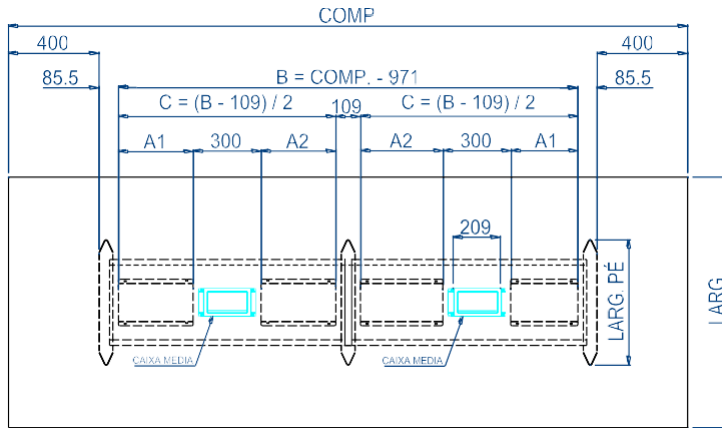

MESA LINHA REUNIÃO

DESCRIÇÃO	CÓDIGO	MEDIDAS (mm) LARGxCOMP - LARG PÉ	PREÇO
 <p>MESA REUNIÃO 2 PÉS (TAMPA PERFURADA) 510-I-538-99-72-00</p>	<p>W5512101 W5527101 W5549915 W5580801 W5512801 W5526801 W5526701 W5512101</p>	<p>1500x3000 - 600mm 900x2000 - 600mm 1000x1600 - 600mm 1000x1800 - 600mm 1200x2400 - 700mm 1200x2400 - 800mm 1200x2000 - 800mm 1500x3000 - 600mm</p>	
 <p>MESA REUNIÃO 2 PÉS (TAMPA LISA) 510-I-538-99-34-00</p>	<p>W5512501 W5523501 W5513101 W5571201 W5526001 W5526401 W5526201 W5571001 W5526501 Z3239501</p>	<p>900x1800 - 500mm 900x2200 - 600mm 900x2500 - 600mm 1000x1800 - 600mm 1000x2000 - 600mm 1200x2000 - 600mm 1200x2400 - 600mm 1200x2800 - 800mm 1400x2500 - 800mm 1400x2700 - 800mm</p>	

DESCRIÇÃO	CÓDIGO	MEDIDAS (mm) LARGxCOMP - LARG PÉ	PREÇO
<p>MESA REUNIÃO 3 PÉS (TAMPA PERFURADA) 510-I-538-52-22-00</p>	<p>W5527301 W5581301 W5527501</p>	<p>1200x3500 - 600mm 1200x3400 - 600mm 1200x4700 - 800mm</p>	
<p>MESA REUNIÃO 3 PÉS (TAMPA LISA) 510-I-538-52-21-00</p>	<p>W5571101 W5523201 W5571301 W5526101 W5537201 W5526601 W5512701 W5513401</p>	<p>900x4200 - 600mm 1000x3400 - 1000mm 1100x3000 - 600mm 1200x3000 - 600mm 1200x3000 - 800mm 1400x4000 - 800mm 1400x4800 - 800mm 1500x4200 - 700mm</p>	

DESCRIÇÃO	CÓDIGO	MEDIDAS (mm) COMP.	PREÇO
 <p>CALHA "U" 510-I-538-56-02-01</p>	Z89227	300mm	
	Z32415	400mm	
	Z32871	500mm	
	Z89055	600mm	
	Z89228	700mm	
	Z89522	900mm	
	Z32406	1000mm	
 <p>CALHA "J" 510-I-538-56-08-01</p>	Z32B33	530mm	
	Z32410	720mm	
	Z32401	1100mm	
	Z32478	1220mm	
 <p>CAIXA DE TOMADA 136X136mm (2 TOMADA + 2 RJ) 850-I-096-51-00-00</p>	129.006	136x136	
 <p>CAIXA DE TOMADA 136x202 (3 TOMADA + 2 RJ) 850-I-096-50-00-00</p>	129.007	136x202	
 <p>CAIXA DE TOMADA 136x344 (4 TOMADA + 4RJ) 850-I-096-52-00-00</p>	129.008	136x344	