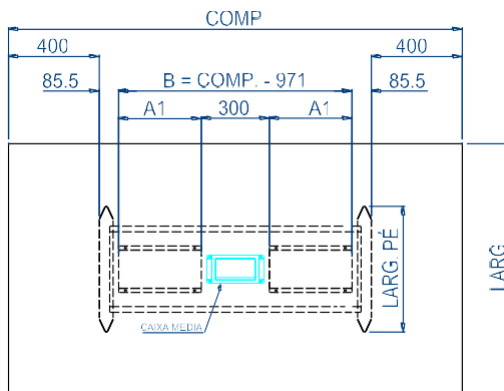

MESA LINHA REUNIÃO

DESCRIÇÃO	CÓDIGO	MEDIDAS (mm) LARGxCOMP - LARG PÉ	PREÇO
 <p>MESA REUNIÃO 2 PÉS (TAMPA PERFURADA) 510-I-538-99-72-00</p>	<p>W5512101 W5527101 W5549915 W5580801 W5512801 W5526801 W5526701 W5512101</p>	<p>1500x3000 - 600mm 900x2000 - 600mm 1000x1600 - 600mm 1000x1800 - 600mm 1200x2400 - 700mm 1200x2400 - 800mm 1200x2000 - 800mm 1500x3000 - 600mm</p>	
 <p>MESA REUNIÃO 2 PÉS (TAMPA LISA) 510-I-538-99-34-00</p>	<p>W5512501 W5523501 W5513101 W5571201 W5526001 W5526401 W5526201 W5571001 W5526501 Z3239501</p>	<p>900x1800 - 500mm 900x2200 - 600mm 900x2500 - 600mm 1000x1800 - 600mm 1000x2000 - 600mm 1200x2000 - 600mm 1200x2400 - 600mm 1200x2800 - 800mm 1400x2500 - 800mm 1400x2700 - 800mm</p>	

DESCRIÇÃO	CÓDIGO	MEDIDAS (mm) LARGxCOMP - LARG PÉ	PREÇO
<p>MESA REUNIÃO 3 PÉS (TAMPA PERFURADA) 510-I-538-52-22-00</p>	<p>W5527301 W5581301 W5527501</p>	<p>1200x3500 - 600mm 1200x3400 - 600mm 1200x4700 - 800mm</p>	
<p>MESA REUNIÃO 3 PÉS (TAMPA LISA) 510-I-538-52-21-00</p>	<p>W5571101 W5523201 W5571301 W5526101 W5537201 W5526601 W5512701 W5513401</p>	<p>900x4200 - 600mm 1000x3400 - 1000mm 1100x3000 - 600mm 1200x3000 - 600mm 1200x3000 - 800mm 1400x4000 - 800mm 1400x4800 - 800mm 1500x4200 - 700mm</p>	

DESCRIÇÃO	CÓDIGO	MEDIDAS (mm) COMP.	PREÇO
 <p>CALHA "U" 510-I-538-56-02-01</p>	Z89227	300mm	
	Z32415	400mm	
	Z32871	500mm	
	Z89055	600mm	
	Z89228	700mm	
	Z89522	900mm	
	Z32406	1000mm	
 <p>CALHA "J" 510-I-538-56-08-01</p>	Z32B33	530mm	
	Z32410	720mm	
	Z32401	1100mm	
	Z32478	1220mm	
 <p>CAIXA DE TOMADA 136X136mm (2 TOMADA + 2 RJ) 850-I-096-51-00-00</p>	129.006	136x136	
 <p>CAIXA DE TOMADA 136x202 (3 TOMADA + 2 RJ) 850-I-096-50-00-00</p>	129.007	136x202	
 <p>CAIXA DE TOMADA 136x344 (4 TOMADA + 4RJ) 850-I-096-52-00-00</p>	129.008	136x344	