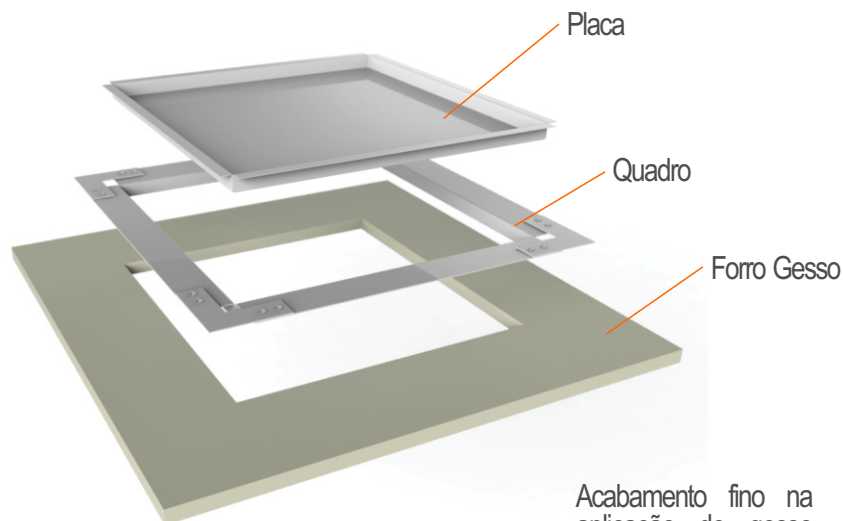

O alçapão com tampa metálica, possibilita a manutenção dos forros de maneira rápida e limpa. Está disponível nas seguintes medidas:

## Medidas - Código

---

20x20cm - N4N00101

---

30x30cm - N4N00201

---

40x40cm - N4N00301

---

50x50cm - N4N00401

---

60x60cm - N4N00501

---

Acabamento fino na aplicação de gesso após instalação

Detalhe em corte