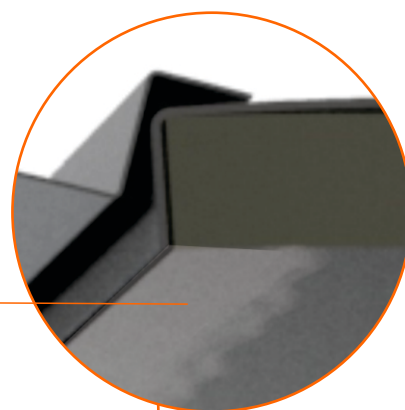

O alçapão com tampa metálica, possibilita a manutenção dos forros de maneira rápida e limpa. Está disponível nas seguintes medidas:

50x50cm - N4N00401

---

60x60cm - N4N00501

---

Acabamento fino na aplicação de gesso após instalação

Detalhe em corte